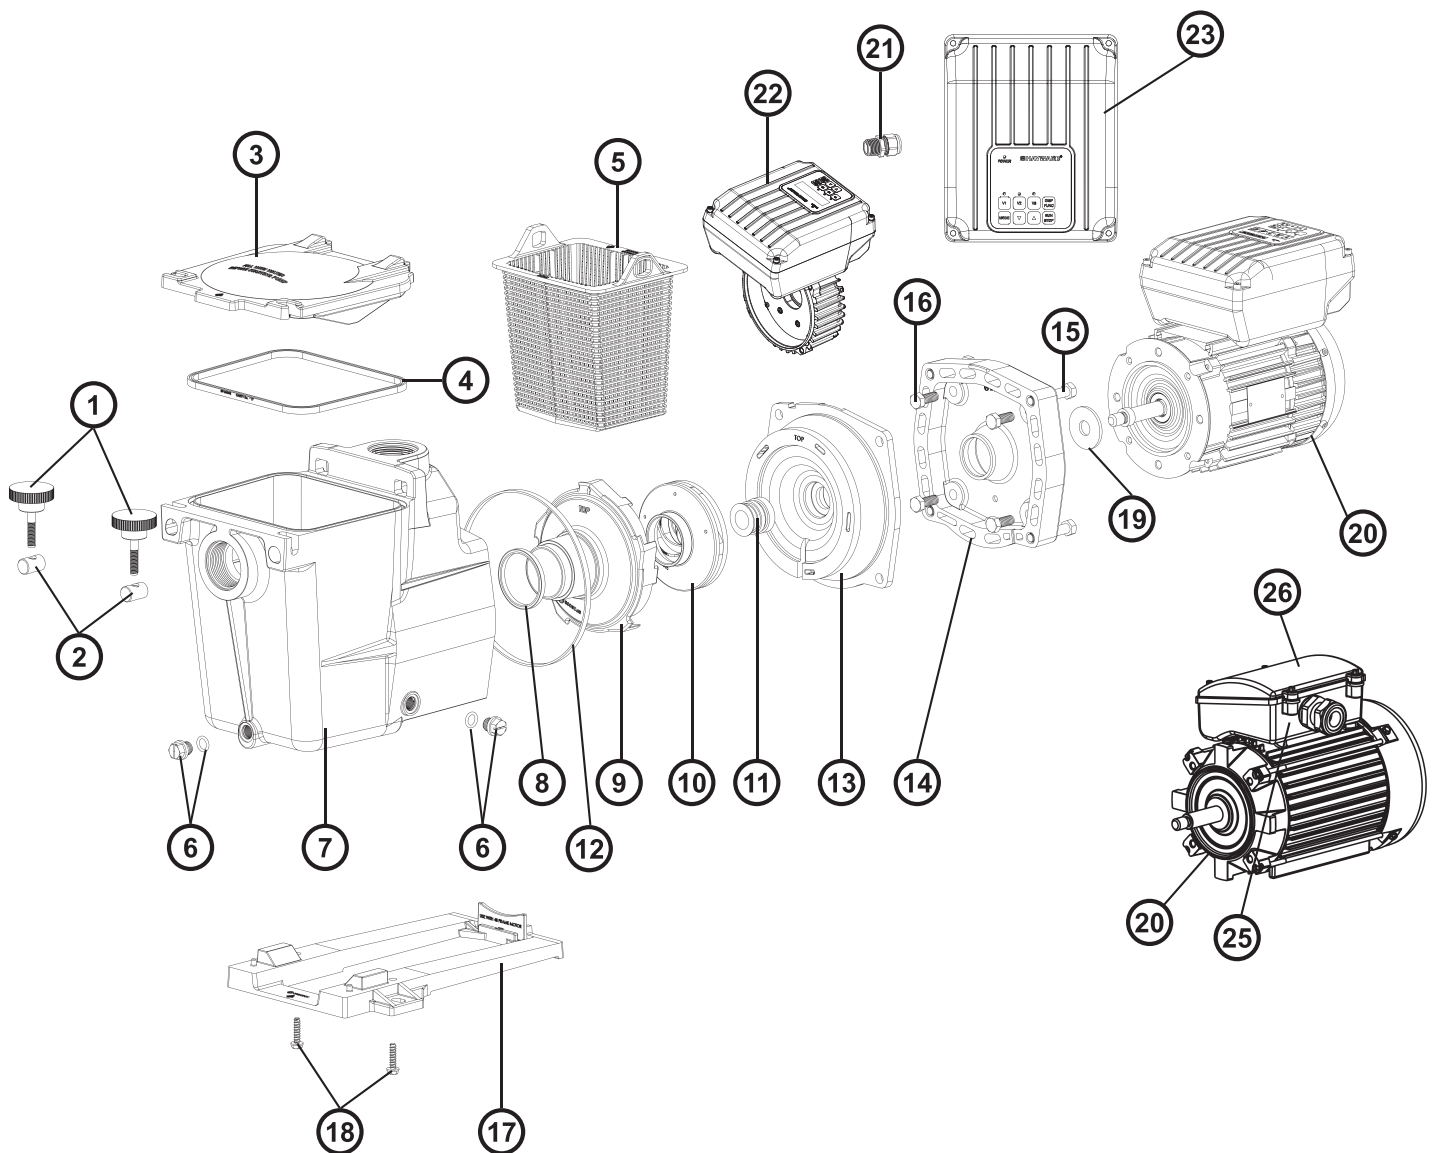

Super Pump®

SP1606XE8 / SP1606XE11 / SP1611XE16 / SP1616XE22 / SP1622XE25 / SP2606XE8 / SP2608XE11
 SP2611XE16 / SP2616XE22 / SP2616VSTD

N°	Description ⁽¹⁾	Nb	Ref
1 + 2	Swivel nut + Hand knob • Ecrou rotule + Vis papillon • Gewindepapfen + Flügelschraube • Rótula + Tornillo mariposa • Perno girevole + Manopola di chiusura • Warteel noot + Schroef vlinder • Tuerca de giro+ Parafuso borboleta • Комплект втулок и винтов	2	SPX1600PN
3	Strainer cover • Couverture de préfiltre • Deckel • Tapa de prefiltro • Coperchio prefiltro • Zeef dekking • Tampa do filtro • Крышка префильтра	1	SPX1600D
4	Lid gasket • Joint de préfiltre • Dichtung • Junta de prefiltro • Guarnizione prefiltro • Verbindingsstuk van préfiltre • Junta préfiltre • Прокладка	1	SPX1600S
5	Strainer basket • Panier de préfiltre • Filterkorb • Cesto filtrante • Cestino prefiltro • Zeef mand • Cesta do filtro • Корзина префильтра	1	SPX1600M
6	Drain Plug • Bouchon de vidange • Ablasschraube • Tapón de vaciado • Tappo di spurgo • Afvoerkanal stop • Plugue de dreno • Комплект сливных пробок	2	SPX1600V
	(--> 1991)	2	SPX1700FG
	(1992 -->)	2	SPX1700FG
7	Pump Housing/Strainer • Corps de pompe et préfiltre • Pumpengehäuse/Vorfilter • Cuerpo bomba y prefiltro • Corpo pompa/ Prefiltro • Lichaam van pomp en préfiltre • Corpo de bomba e préfiltre • Корпус насоса	1	SPX1600AA
	1,5"	1	SPX1620AE
	2"	1	SPX1620AE