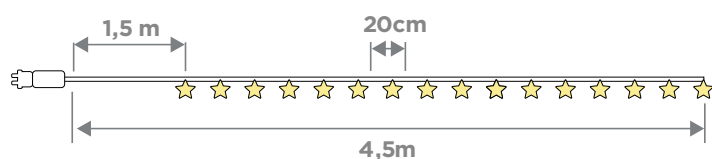

Material: : PVC

Pallet EU 80x120x180:

Medidas*/Dimensions*

 X16
5cm

Packaging*

Peso neto: 0,25kg
Peso Bruto: 0,34kg

* Debido a la naturaleza del proceso las dimensiones pueden variar ligeramente
* Due to the nature of the process, dimensions can change lightly.

FICHA TÉCNICA DE ACABADO TECHNICAL DATA SHEET

MODELO BIANCA

ESPECIFICACIONES

SPECIFICATIONS

- **Índice de protección (IP):** 44
- **Ingress protection:** 44
- **Clase de aislamiento:** Doble Aislamiento
- **Insulation Rating:** Double insulation