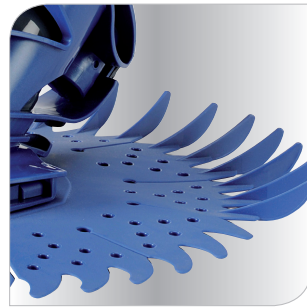

LA GAMME T3 T5 DES INNOVATIONS EXCLUSIVES

Diaphragme Dia Cyclone breveté
une aspiration efficace durablement.

Munis de tuyaux Twist Lock brevetés : pas de perte d'aspiration grâce à une connexion sécurisée.

Équipés d'une roue anti-blocage, ils déjouent tous les pièges : escaliers, angles, échelles, bonde de fond.

EN OPTION :
Cyclonic Leaf Trap, le piège à feuille nouvelle génération.

Option

T3

Design compact et résistant.

IDÉAL POUR LES PISCINES DE PETITES ET MOYENNES DIMENSIONS

Disque à ailerons pour un déplacement dans tous les recoins de la piscine.

T5 duo

PERFORMANT ET PRATIQUE

DUO TRACTION CONTROL
Il aspire dans les moindres recoins grâce à son système de déplacement breveté : «Duo Traction Control».
Deux disques souples et indépendants qui permettent plus de mobilité et d'adhérence dans les angles comme sur les parois, pour un nettoyage minutieux.

Son design compact intègre une poignée ergonomique pour faciliter sa mise à l'eau et sa sortie.

TESTÉ & APPROUVÉ!

+ de **89%**

des possesseurs de robots hydrauliques ont été séduits par l'argument «**facilité d'utilisation**» des nettoyeurs à aspiration Zodiac®.