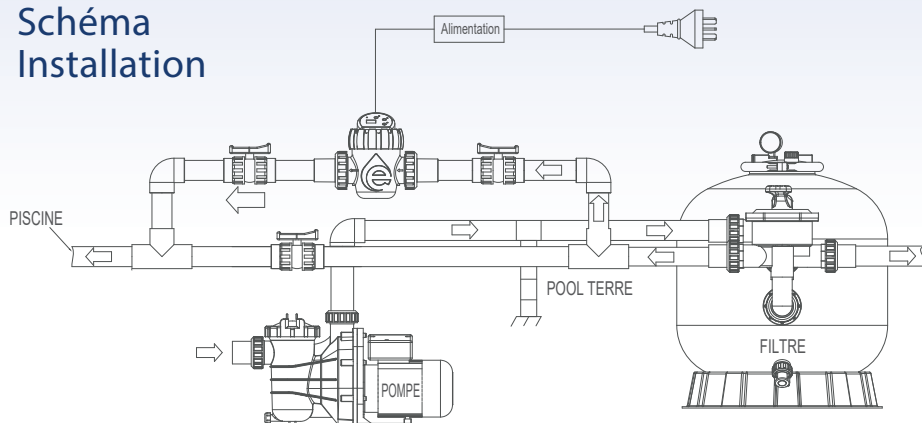

**CHLORE PUR &
FONCTIONNEMENT FACILE**

SSCnano
Electrolyseur de sel
Pour piscine hors-sol et enterrée

INSTALLATION COMPACTE ET SIMPLE

Emaux SSCnano est simple à installer, avec une plomberie de base et son alimentation électrique, vous pouvez faire fonctionner le système immédiatement. Il est compact et s'adapte facilement pour la piscine et le spa. Sa conception compacte lui permet de s'insérer facilement dans un espace restreint sans compromettre sa fonctionnalité.

CE IPX4

Caractéristique du produit :

- Fonctionnement ON/OFF
- Contrôleur de débit d'eau
- Inversion de polarité (cellule autonettoyante)
- Sonde de température
- Longue vie de la cellule

Alerte niveau de sel

Temps de production de chlore réglable

Minuterie prédéfinie

Schéma Installation

Materiel
PMMA / ABS

Tension Utilisation
110V - 240V

Volume Max.de la piscine
20 m³ - 50 m³

Niveau de sel
3500 ppm

Température Utilisation
10-45 °C

Norme d'étanchéité
IPX4

3 Méthodes d'installation :

Accessoires & alimentation :

50mm (1 1/2") union

32mm (1/4") &
38mm (1 1/2")
Connecteur de tuyau flexible

Support de montage

Alimentation électrique

Information Produit