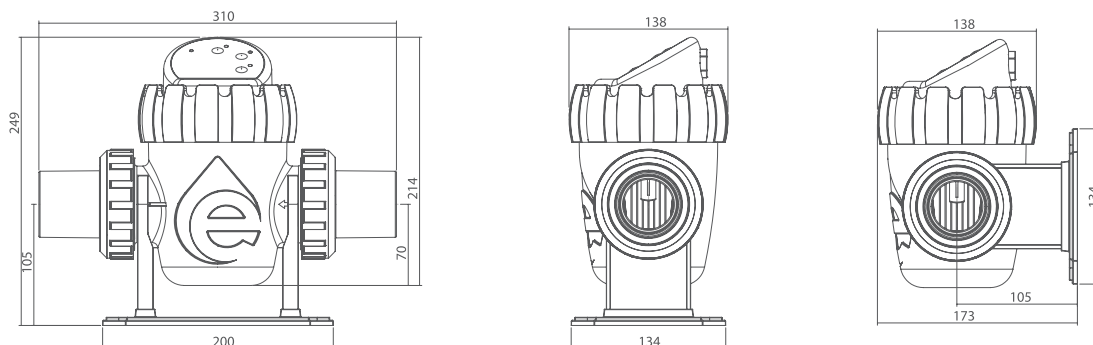

Temps de production de chlore réglable

Minuterie prédéfinie

Schéma Installation

Materiel
PMMA / ABS

Tension Utilisation
110V - 240V

Volume Max.de la piscine
20 m³ - 50 m³

Niveau de sel
3500 ppm

Température Utilisation
10-45 °C

Norme d'étanchéité
IPX4

3 Méthodes d'installation :

Accessoires & alimentation :

50mm (1 1/2") union

32mm (1/4") &
38mm (1 1/2")
Connecteur de tuyau flexible

Support de montage

Alimentation électrique

Information Produit

Code	Modèle	Tension/ Frequence	Niveau de sel	Production	Pression de service max.	Connexions	Température d'utilisation	Débit Minimum	Volume Max. de la piscine
9130045	SSCnano4			4 g/hr		1.5" / 50mm			20 m ³
9130046	SSCnano6	110 - 240 V	3500	6 g/hr	2.5 bar	and 32mm	10-45 °C	3 m ³ /hr	30 m ³
9130047	SSCnano8	/ 50-60 Hz	ppm	8 g/hr		& 38mm			40 m ³
9130048	SSCnano10			10 g/hr		union			50 m ³