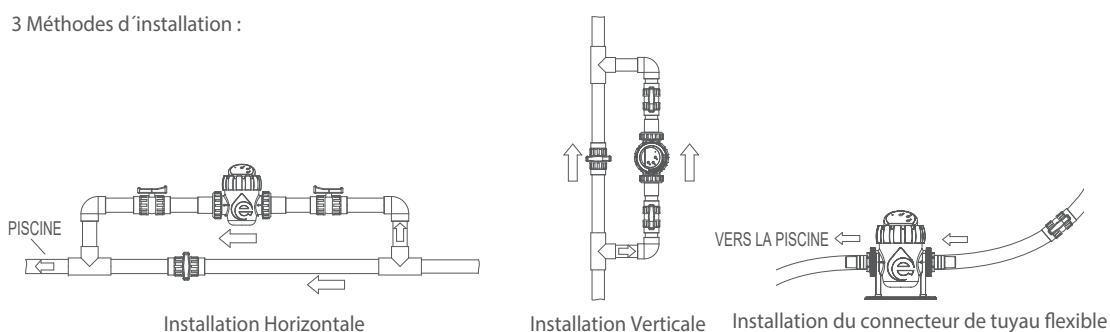

**CHLORE PUR &
FONCTIONNEMENT FACILE**

SSCnano
Electrolyseur de sel
Pour piscine hors-sol et enterrée

INSTALLATION COMPACTE ET SIMPLE

Emaux SSCnano est simple à installer, avec une plomberie de base et son alimentation électrique, vous pouvez faire fonctionner le système immédiatement. Il est compact et s'adapte facilement pour la piscine et le spa. Sa conception compacte lui permet de s'insérer facilement dans un espace restreint sans compromettre sa fonctionnalité.

CE IPX4

Caractéristique du produit :

- Fonctionnement ON/OFF
- Contrôleur de débit d'eau
- Inversion de polarité (cellule autonettoyante)
- Sonde de température
- Longue vie de la cellule

Alerte niveau de sel

Temps de production de chlore réglable

Minuterie prédéfinie

Schéma Installation

Materiel
PMMA / ABS

Tension Utilisation
110V - 240V

Volume Max.de la piscine
20 m³ - 50 m³

Niveau de sel
3500 ppm

Température Utilisation
10-45 °C

Norme d'étanchéité
IPX4

3 Méthodes d'installation :

Accessoires & alimentation :

50mm (1 1/2") union

32mm (1/4") &
38mm (1 1/2")
Connecteur de tuyau flexible

Support de montage

Alimentation électrique

Information Produit